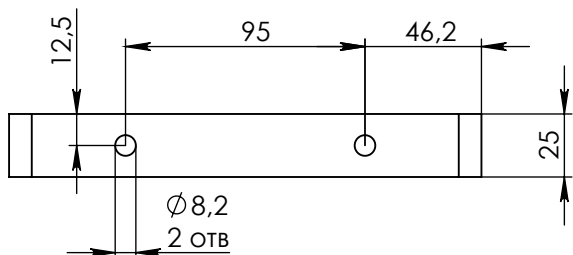

SP4812-38.004

SP4812-38.004

Скоба на стену
Габаритные размеры

Масштаб

1:3

Лист

Масса:

ООО "БАЗИС"